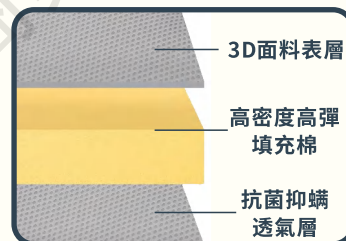

SUPPORT THE SPINE
CORRECT SITTING POSTURE
WAIST AND BACK PAIN RELIEF

WEAR-RESISTING

FOLDABLE AND PORTABLE

ERGONOMIC

折疊便攜
居家/辦公/開車
一提即走

曲面加高設計
全貼合護腰護臀
保持生理曲線

可拆固定器
操作方便
容易清洗

彈性坐墊
舒適緩壓
回彈性強