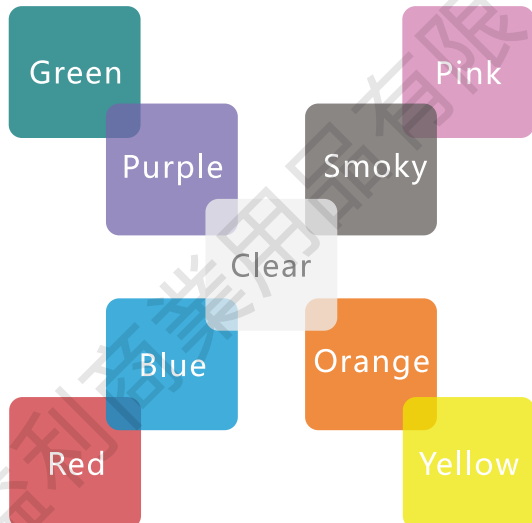

UNIT Pc 10

- 顏色: 黑, 藍, 紅, 綠, 黃, 粉紅, 紫, 啡
- 顏色: 黑, 藍, 淺藍, 紅, 綠, 淺綠, 黃, 粉紅, 紫, 啡, 淺啡, 橙

8 colours/ Set • 935 0004
12 colours/ Set • 935 0005

UNIT Set

UNIT Set

Godex®

L-Shaped Clear Folder

L型透明文件套