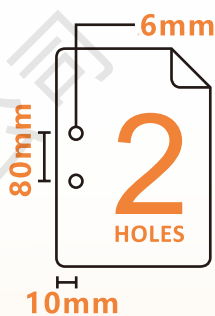

Navigator 標準80磅紙