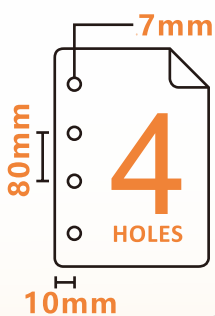

www.navigator-paper.com

預留掌控 洞悉先機

Navigator 標準80磅紙